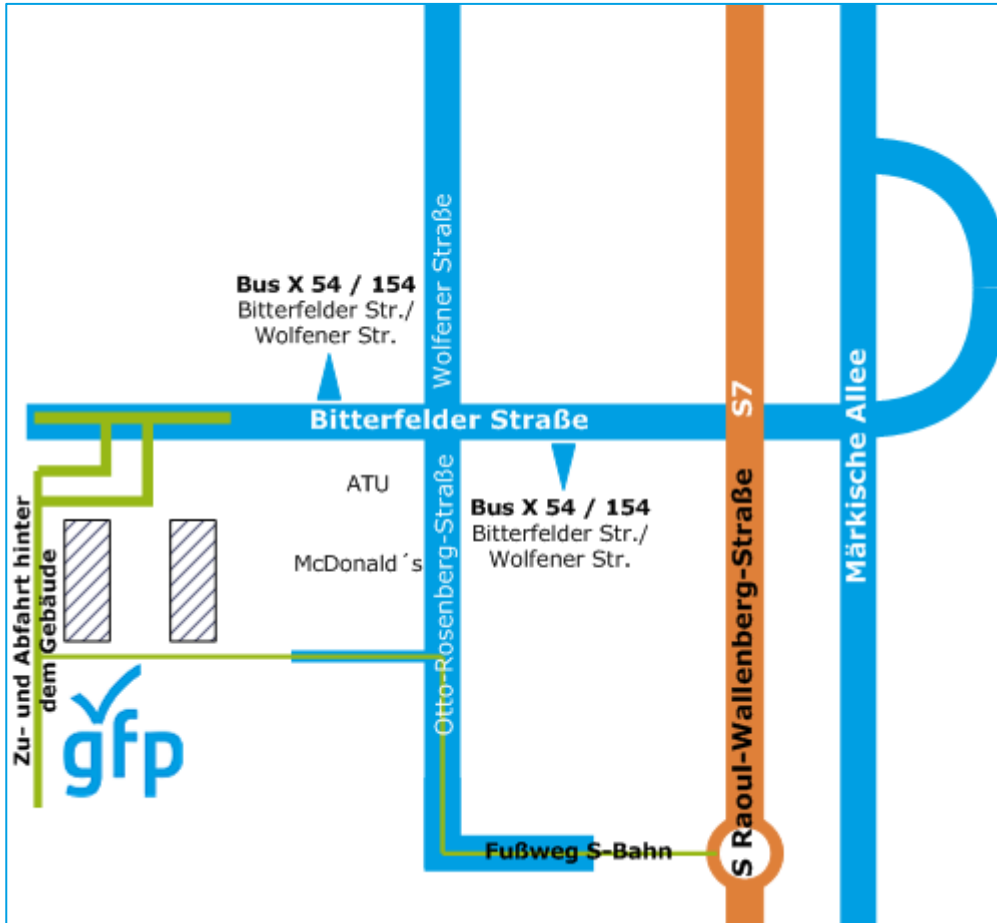

Ihr Weg zur gfp

Per Pkw

- Zufahrt über die Bitterfelder Straße
- hinter dem rechten Gebäude entlang
- ausreichend Parkmöglichkeiten

Per ÖPNV

- S-Bahn S7: Haltestelle Raoul-Wallenberg-Straße, Ausgang Otto-Rosenberg-Straße (ca. 7 Minuten Fußweg)
- Bus X 54 oder 154: Haltestelle Bitterfelder Str./Wolfener Str.